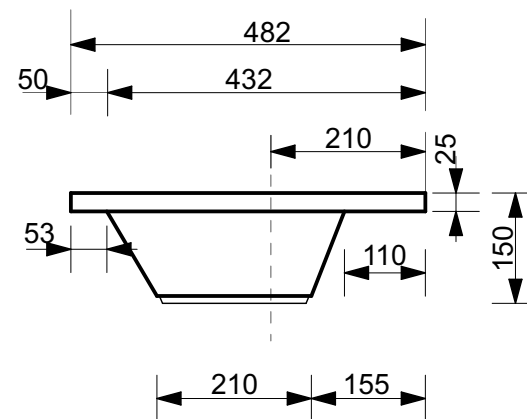

ЭСТЕТ

г. Кострома, ул. Московская д. 105
тел. 8 (4942) 33 61 71

РАКОВИНА "ДАЛЛАС" 1050Х482 (правая)

ПРОИЗВОДСТВО ИЗДЕЛИЙ ИЗ ЛИТЬЕВОГО МРАМОРА
** Допустимое отклонение линейных размеров ± 5 мм*

ООО "ЭСТЕТ"