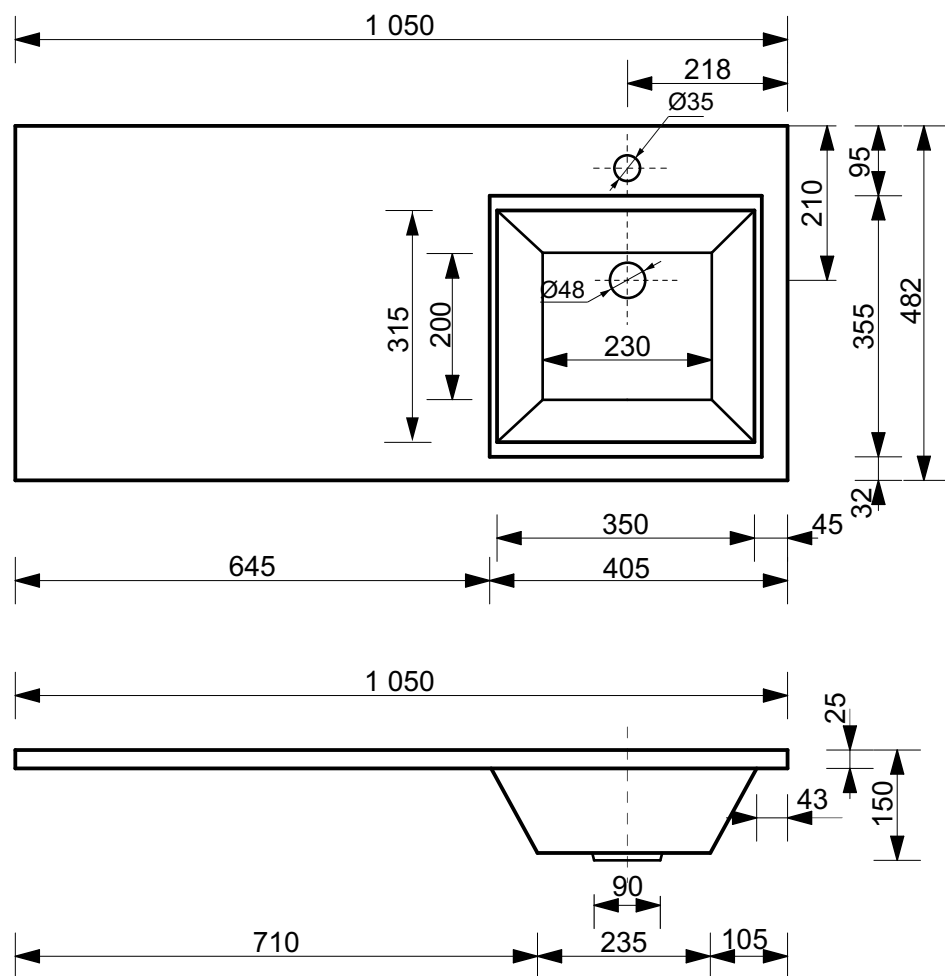

ЭСТЕТ

г. Кострома, ул. Московская д. 105
тел. 8 (4942) 33 61 71

РАКОВИНА "ДАЛЛАС" 1050Х482 (правая)

ПРОИЗВОДСТВО ИЗДЕЛИЙ ИЗ ЛИТЬЕВОГО МРАМОРА
** Допустимое отклонение линейных размеров ± 5 мм*

ООО "ЭСТЕТ"